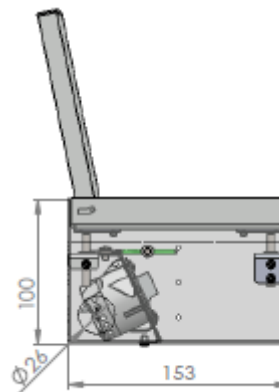

Technický list

Výškově nastavitelná podlahová krabice

Označení:

Typ:	STAKOHOME-8903-B	3x zásuvka 230V
Typ:	STAKOHOME-8903-Bnw	2x zásuvka 230V, 2x RJ45 cat.6a
Typ:	STAKOHOME-8903-Bnw	2x zásuvka 230V, 1x TV-SAT

Další typy (vybavení) na vyžádání

Do odklápěcího víka může být vložena vrstva kamene, dřeva apod. o tloušťce max. 15mm (pokud je podlahy vyšší, tak podlahář seřízne, pokud je nižší, tak podlahář podlejí). Rozměry: 200x150x90 mm (**90mm je včetně finální podlahové krytiny**).

Pozn.: Přední část rámečku (horní hrana) je zaoblená, aby nedocházelo k poškození procházejících kabelů (o ostrou hranu).

stakohome Network s.r.o.
IČ: 27213064, DIČ: CZ27213064
tel.: +420 226 517 522
fax: +420 226 517 379
stakohome@stakohome.cz
www.stakohome.cz
www.inteligentni-byt.cz

Fakturační adresa: Podnikatelská 565, 190 11 Praha 9, Běchovice
Showroom a doručovací adresa: Aloisovská 934/8, 198 00 Praha 9, Hloubětín