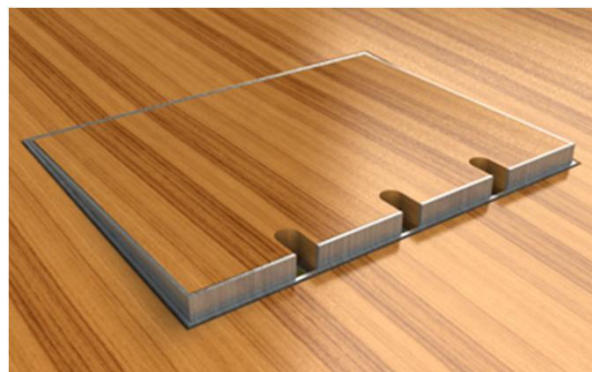

Instalační vaničku je možné instalovat při betonáži (odmontuje se rám, víko a držák zásuvek viz obr.níže) podlahy, ale **nejčastěji až** po betonáži (pomocí lepidla, chemie, betonu apod.) do připraveného většího otvoru (po odstranění např.polystyrenu) nebo přišroubovat pomocí připravených různých otvorů v krabici (záleží na typu skladby podlahy).

Odklápěcí víko je vyjímatelné a může být obloženo vrstvou kamene, dřeva apod. o tloušťce cca 15 mm (Pokud je podlahová krytina vyšší než 15mm, tak podlahář seřízne ve víku na požadovanou výšku, pokud je podl.krytina nižší než 15mm, tak podlahář podl.krytinu ve víku podlejí). Montáž a zapojení musí provádět odborná firma/resp.pracovník s potřebnou kvalifikovanou odborností.

Údržba: zásuvku je nutné pravidelně kontrolovat a zbavovat uvnitř od nečistot.

Oblast použití:

rodinné domy, byty, kanceláře, autosalony, hotely, obchody, banky atd.
IP 20

Technické údaje:

Materiál:	Rám, víko a inst.vanička jsou z ušlechtilé oceli, nosič/držák zásuvek hliník.
Rozměry:	200x150x90
Nivelační rozsah:	cca 30 mm
Přívod:	ze zadní strany a dole vždy 2x Ø25mm, na bocích vždy 1x Ø25mm
Hmotnost:	cca 1650 g
Zatížitelnost:	120 kg
Zásuvky/vybavení:	230V, VGA, RJ45, XLR, SAT, TAE, HDMI, USB atd..

Pozn.: Tiskové chyby a změny vyhrazeny.