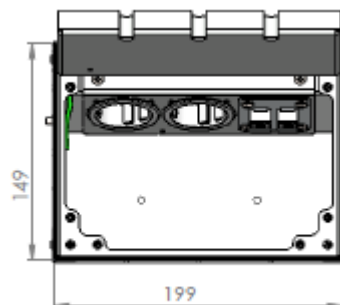

Technický list

Výškově nastavitelná podlahová krabice

Označení:

Typ:	STAKOHOME-8903-B	3x zásuvka 230V
Typ:	STAKOHOME-8903-Bnw	2x zásuvka 230V, 2x RJ45 cat.6a
Typ:	STAKOHOME-8903-Bnw	2x zásuvka 230V, 1x TV-SAT

Další typy (vybavení) na vyžádání

Do odklápěcího víka může být vložena vrstva kamene, dřeva apod. o tloušťce max. 15mm (pokud je podlahy vyšší, tak podlahář seřízne, pokud je nižší, tak podlahář podlejí). Rozměry: 200x150x90 mm (**90mm je včetně finální podlahové krytiny**).

Pozn.: Přední část rámečku (horní hrana) je zaoblená, aby nedocházelo k poškození procházejících kabelů (o ostrou hranu).

stakohome Network s.r.o.
IČ: 27213064, DIČ: CZ27213064
tel.: +420 226 517 522
fax: +420 226 517 379
stakohome@stakohome.cz
www.stakohome.cz
www.inteligentni-byt.cz

Fakturační adresa: Podnikatelská 565, 190 11 Praha 9, Běchovice
Showroom a doručovací adresa: Aloisovská 934/8, 198 00 Praha 9, Hloubětín