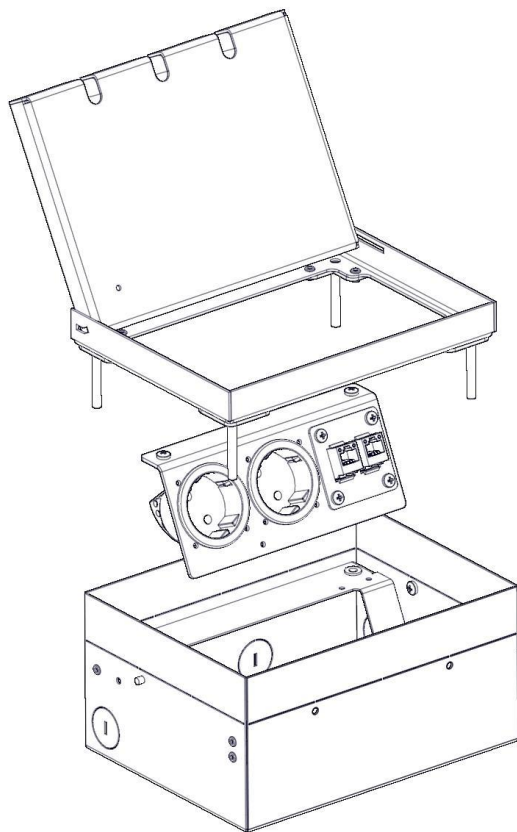

Technický list

Výškově nastavitelná podlahová krabice

Označení:

Typ:	STAKOHOME-8903-B	3x zásuvka 230V
Typ:	STAKOHOME-8903-Bnw	2x zásuvka 230V, 2x RJ45 cat.6a
Typ:	STAKOHOME-8903-Bnw	2x zásuvka 230V, 1x TV-SAT

Další typy (vybavení) na vyžádání

Do odklápěcího víka může být vložena vrstva kamene, dřeva apod. o tloušťce max. 15mm (pokud je podlahy vyšší, tak podlahář seřízne, pokud je nižší, tak podlahář podlejí). Rozměry: 200x150x90 mm (**90mm je včetně finální podlahové krytiny**).

Pozn.: Přední část rámečku (horní hrana) je zaoblená, aby nedocházelo k poškození procházejících kabelů (o ostrou hranu).

stakohome Network s.r.o.
IČ: 27213064, DIČ: CZ27213064
tel.: +420 226 517 522
fax: +420 226 517 379
stakohome@stakohome.cz
www.stakohome.cz
www.inteligentni-byt.cz

Fakturační adresa: Podnikatelská 565, 190 11 Praha 9, Běchovice
Showroom a doručovací adresa: Aloisovská 934/8, 198 00 Praha 9, Hloubětín