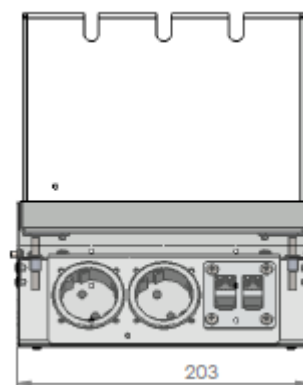

Technický list

Výškově nastavitelná podlahová krabice

Označení:

Typ:	STAKOHOME-8903-B	3x zásuvka 230V
Typ:	STAKOHOME-8903-Bnw	2x zásuvka 230V, 2x RJ45 cat.6a
Typ:	STAKOHOME-8903-Bnw	2x zásuvka 230V, 1x TV-SAT

Další typy (vybavení) na vyžádání

Do odklápěcího víka může být vložena vrstva kamene, dřeva apod. o tloušťce max. 15mm (pokud je podlahy vyšší, tak podlahář seřízne, pokud je nižší, tak podlahář podlejí). Rozměry: 200x150x90 mm (**90mm je včetně finální podlahové krytiny**).

Pozn.: Přední část rámečku (horní hrana) je zaoblená, aby nedocházelo k poškození procházejících kabelů (o ostrou hranu).

stakohome Network s.r.o.
IČ: 27213064, DIČ: CZ27213064
tel.: +420 226 517 522
fax: +420 226 517 379
stakohome@stakohome.cz
www.stakohome.cz
www.inteligentni-byt.cz

Fakturační adresa: Podnikatelská 565, 190 11 Praha 9, Běchovice
Showroom a doručovací adresa: Aloisovská 934/8, 198 00 Praha 9, Hloubětín