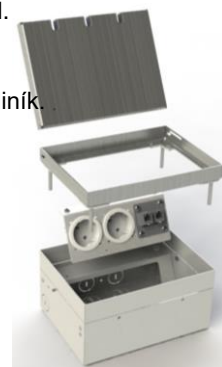

stakohome®

Stakohome Network s.r.o.
IČ: 27213064, DIČ: CZ27213064
tel.: +420 226 517 522
fax: +420 226 517 379
stakohome@stakohome.cz
www.stakohome.cz
www.inteligentni-byt.cz

Fakturační adresa: Podnikatelská 565, 190 11 Praha 9, Běchovice
Showroom a doručovací adresa: Aloisovská 934/8, 198 00 Praha 9, Hloubětín