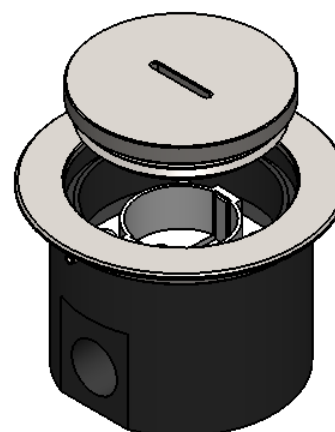

Pozn.: Tiskové chyby a změny

stakohome®

Stakohome Network s.r.o.
IČ: 27213064, DIČ: CZ27213064
tel.: +420 226 517 522
fax: +420 226 517 379
stakohome@stakohome.cz
www.stakohome.cz
www.inteligentni-byt.cz

Fakturační adresa: Podnikatelská 565, 190 11 Praha 9, Běchovice
Showroom a doručovací adresa: Aloisovská 934/8, 198 00 Praha 9, Hloubětín