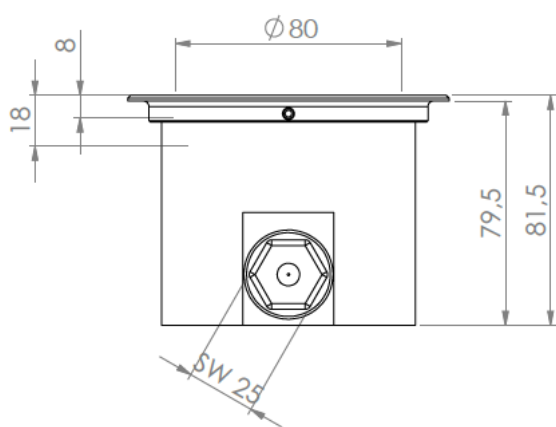

Technický list

Podlahová zásuvka IP67

Označení:

Typ: STAKOHOME-7501-A 1x zásuvka 230V
Typ: STAKOHOME-7501-Anw 1x zásuvka 230V, 1x RJ45 Cat.6a

Příslušenství: STAKOHOME-7703 (nástavec), příslušenství se prodává zvlášť.

Pozn.: V případě instalace do dlažby nebo dřeva apod. je nutné vyfrézovat v podlaze dvě drážky 5mm (viz šipky na obrázku).