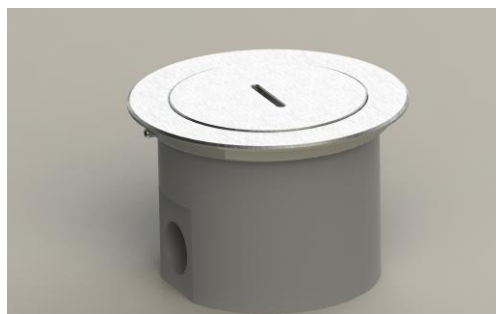

Popis:

Těleso je z masivního PVC. Šroubovací víko a rám z masivního hliníku, se vzhledem ušlechtilé oceli, eloxováno. Šroubovací víko lze otevřít pouze zvláštním klíčem. Pokud je toto provedení správně zabudováno, může být zatíženo až 200kg. Montážní jednotka/box je vhodný pro venkovní použití, krytí IP 67. Přívod boční 2x M25.

Montážní pokyn: Používejte kabelové šroubení s druhem krytí IP67. Používejte pouze pružné vedení, aby byl zajištěn druh krytí. Podlahovou zásuvku zatlačit vodováhou do maltového lože apod., vyrovnat do úrovně podlahy podle mazaniny, dlažby apod. Zbytek se potom vyplní maltou. Zásuvku je možné použít (lepidlo se aplikuje pod horní rám, tzn.mezi rám a podlahovou krytinou) také pro instalaci do zdvojených podlah. Horní část zásuvky pak bude mírně převyšovat okolní podlahovou krytinu. Krabici je nutné pravidelně zbavovat nečistot, jinak nelze zaručit ochranu proti vodě. Montáž a zapojení musí provádět odborná firma/resp.pracovník s potřebnou kvalifikovanou odborností. **Kabelové průchodky/vývodky použijte podle velikosti/průřezu instalovaného kabelu.** Kabelové přívody zajistěte tak (např.utěsňovací hmotou), aby byl přívod utěsněn a voda/vlhkost se nedostala do zásuvky.

Údržba: zásuvku je nutné pravidelně kontrolovat a zbavovat uvnitř od nečistot. Víko zásuvky je nutné pevně/dobře utáhnout pomocí klíče, aby bylo zaručeno krytí zásuvky.

Oblast použití:

Venkovní i vnitřní prostory, v uzavřeném stavu je vodotěsná, druh krytí IP67.

Příslušenství:

Typ: STAKOHOME-7703   Nástavec PVC jako ochrana proti prachu a nečistotem (nejedná se již o krytí IP67)
Příslušenství je nutné dokoupit (v případě potřeby)

Technické údaje:

Materiál:	těleso ze speciálního PVC-U, víko a rám hliník, eloxovaný hliník matný
PVC-U:	Zvláštní charakteristiky: Bez změkčovadel, dobrá mechanická pevnost, odolnost proti kyselinám a alkáliím.
Typické aplikace:	terasy, garáže, okolí domů, bazénů, autosalonů, výstavních ploch, komerční prostory, plovárny atd..
Rozměry:	horní viditelný rám Ø 114mm, krabice Ø 90mm x 82mm (výška)
Hmotnost:	cca 600 g
Zatížitelnost:	200kg
Zásuvky/vybavení:	230V, VGA, RJ45, XLR atd..

Pozn.: Tiskové chyby a změny vyhrazeny.

Stakohome Network s.r.o.
IČ: 27213064, DIČ: CZ27213064
tel.: +420 226 517 522
fax: +420 226 517 379
stakohome@stakohome.cz
www.stakohome.cz
www.inteligentni-byt.cz

Fakturační adresa: Podnikatelská 565, 190 11 Praha 9, Běchovice
Showroom a doručovací adresa: Aloisovská 934/8, 198 00 Praha 9, Hloubětín