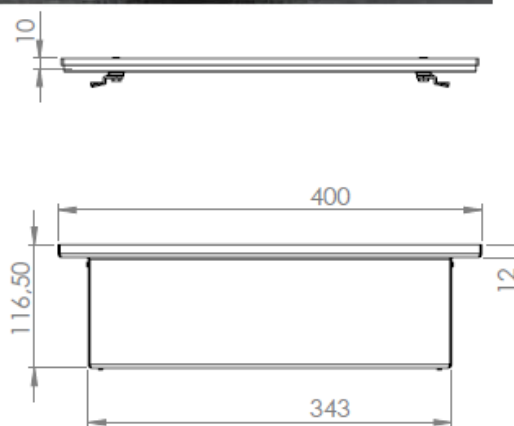

#### Technické údaje:

**Materiál:** Pouzdro - broušená ušlechtilá ocel, víko - přírodní hliník eloxovaný

**Rozměry:** 400x400x116 mm

**Hmotnost:** cca 8,4kg

**Zatížitelnost:** 900kg

**Zásuvky/vybavení:** 230V, RJ45, CEE