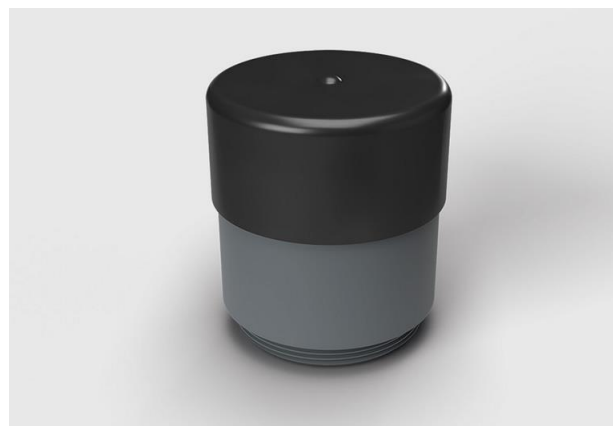

Obr.: Nástavec včetně gumového ochranného krytu.

Pozn.: Tiskové chyby a změny vyhrazeny

stakohome®

Stakohome Network s.r.o.
IČ: 27213064, DIČ: CZ27213064
tel.: +420 226 517 522
fax: +420 226 517 379
stakohome@stakohome.cz
www.stakohome.cz
www.inteligentni-byt.cz

Fakturační adresa: Podnikatelská 565, 190 11 Praha 9, Běchovice
Showroom a doručovací adresa: Aloisovská 934/8, 198 00 Praha 9, Hloubětín