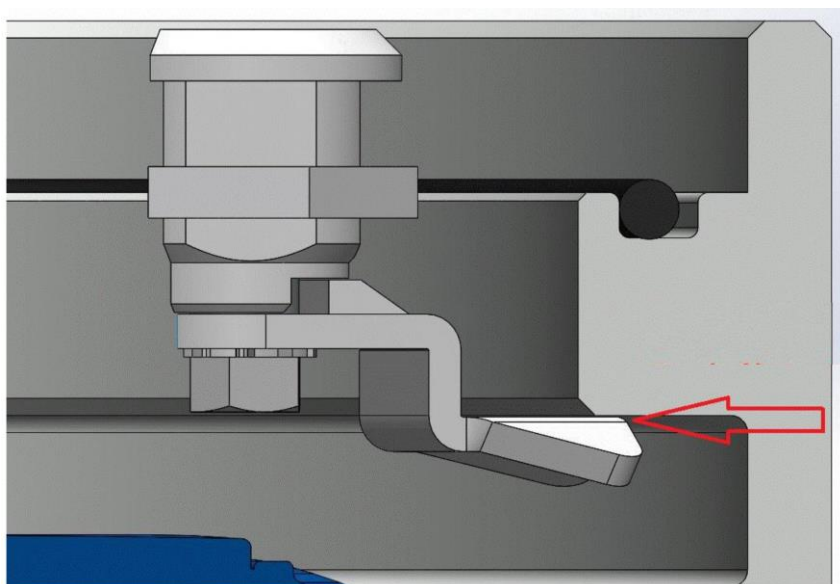

Poznámka k návodu a údržbě:

Uzávěry víka (3ks) musí být pravidelně kontrolovány, aby se zajistilo jejich správné fungování, tzn. aby víko bylo vodotěsné (tzn. v případě uvolnění/ohnutí hrotu uzávěru na spodní straně víka upravte tak, aby se vždy zachytil pod vyfrézovanou hranu dostatečným tlakem).

To znamená, že upevňovací prvky/uzávěry víka musí být vždy pevné, nesmí být volné.

stakohome®

Stakohome Network s.r.o.
IČ: 27213064, DIČ: CZ27213064
tel.: +420 226 517 522
fax: +420 226 517 379
stakohome@stakohome.cz
www.stakohome.cz
www.inteligentni-byt.cz

Fakturační adresa: Podnikatelská 565, 190 11 Praha 9, Běchovice
Showroom a doručovací adresa: Aloisovská 934/8, 198 00 Praha 9, Hloubětín