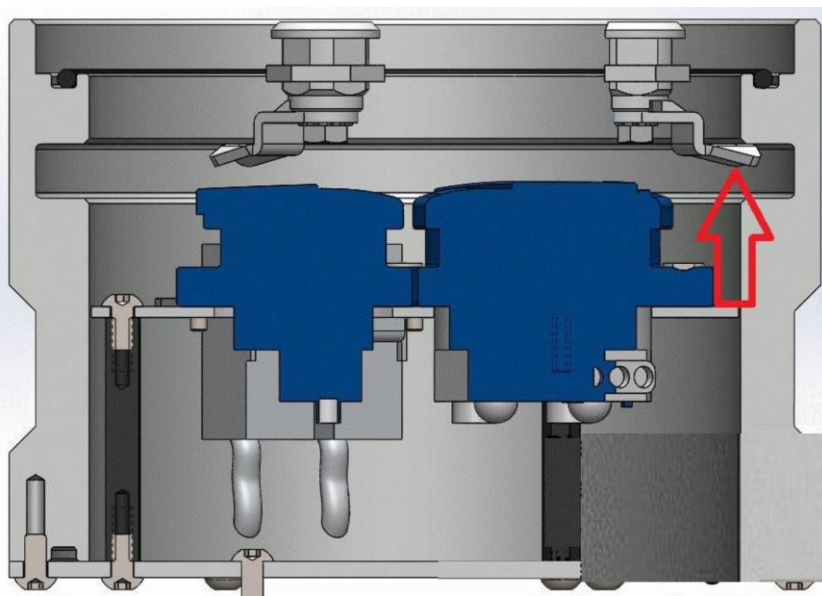

Poznámka k návodu a údržbě:

Uzávěry víka (3ks) musí být pravidelně kontrolovány, aby se zajistilo jejich správné fungování, tzn. aby víko bylo vodotěsné (tzn. v případě uvolnění/ohnutí hrotu uzávěru na spodní straně víka upravte tak, aby se vždy zachytil pod vyfrézovanou hranu dostatečným tlakem).

To znamená, že upevňovací prvky/uzávěry víka musí být vždy pevné, nesmí být volné.

stakohome®

Stakohome Network s.r.o.
IČ: 27213064, DIČ: CZ27213064
tel.: +420 226 517 522
fax: +420 226 517 379
stakohome@stakohome.cz
www.stakohome.cz
www.inteligentni-byt.cz

Fakturační adresa: Podnikatelská 565, 190 11 Praha 9, Běchovice
Showroom a doručovací adresa: Aloisovská 934/8, 198 00 Praha 9, Hloubětín