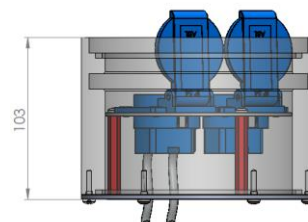

Montážní pokyn: Použijte kabelové šroubení s druhem krytí IP 65. Používejte pouze pružné vedení, aby byl zajištěn druh krytí. Podzemní zásuvku zatlačit pomocí vodováhy do maltového lože apod. a mazaninou nebo podobnou hmotou vyrovnat s terénem. Zbytek se potom vyplní maltou. Krabici je nutné pravidelně zbavovat nečistot, jinak nelze zaručit druh krytí. Připojku smí provést pouze oprávněný elektroodborník. Kabelové průchodky/vývody použijte podle velikosti/průřezu instalovaného kabelu. Kabelové přívody zajistěte tak (např. utěšňovací hmotou), aby byl přívod utěsněn a voda/vlhkost se nedostala do zásuvky.

To znamená, že upevňovací prvky/uzávěry víka musí být vždy pevné, nesmí být volné.

Oblast použití:

Venkovní i vnitřní prostory, v uzavřeném stavu druh krytí IP 65.

Technické údaje:

Materiál: Těleso a víko - přírodní hliník eloxovaný
 Rozměry: Ø 150x105 mm (výška)
 Hmotnost: cca 1500 g
 Zatížitelnost: 900kg
 Zásuvky/vybavení: 230V, RJ45, USB, HDMI, CEE.