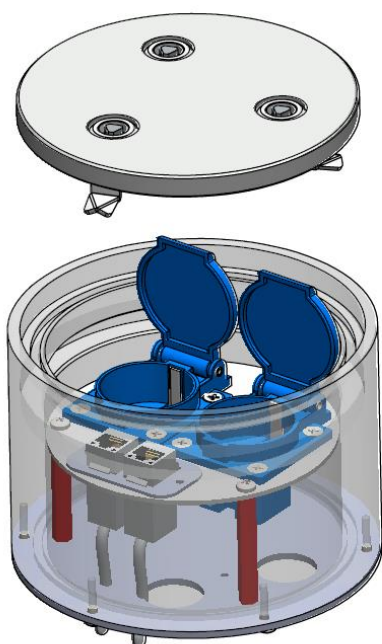

Obr.: pohled zeshora